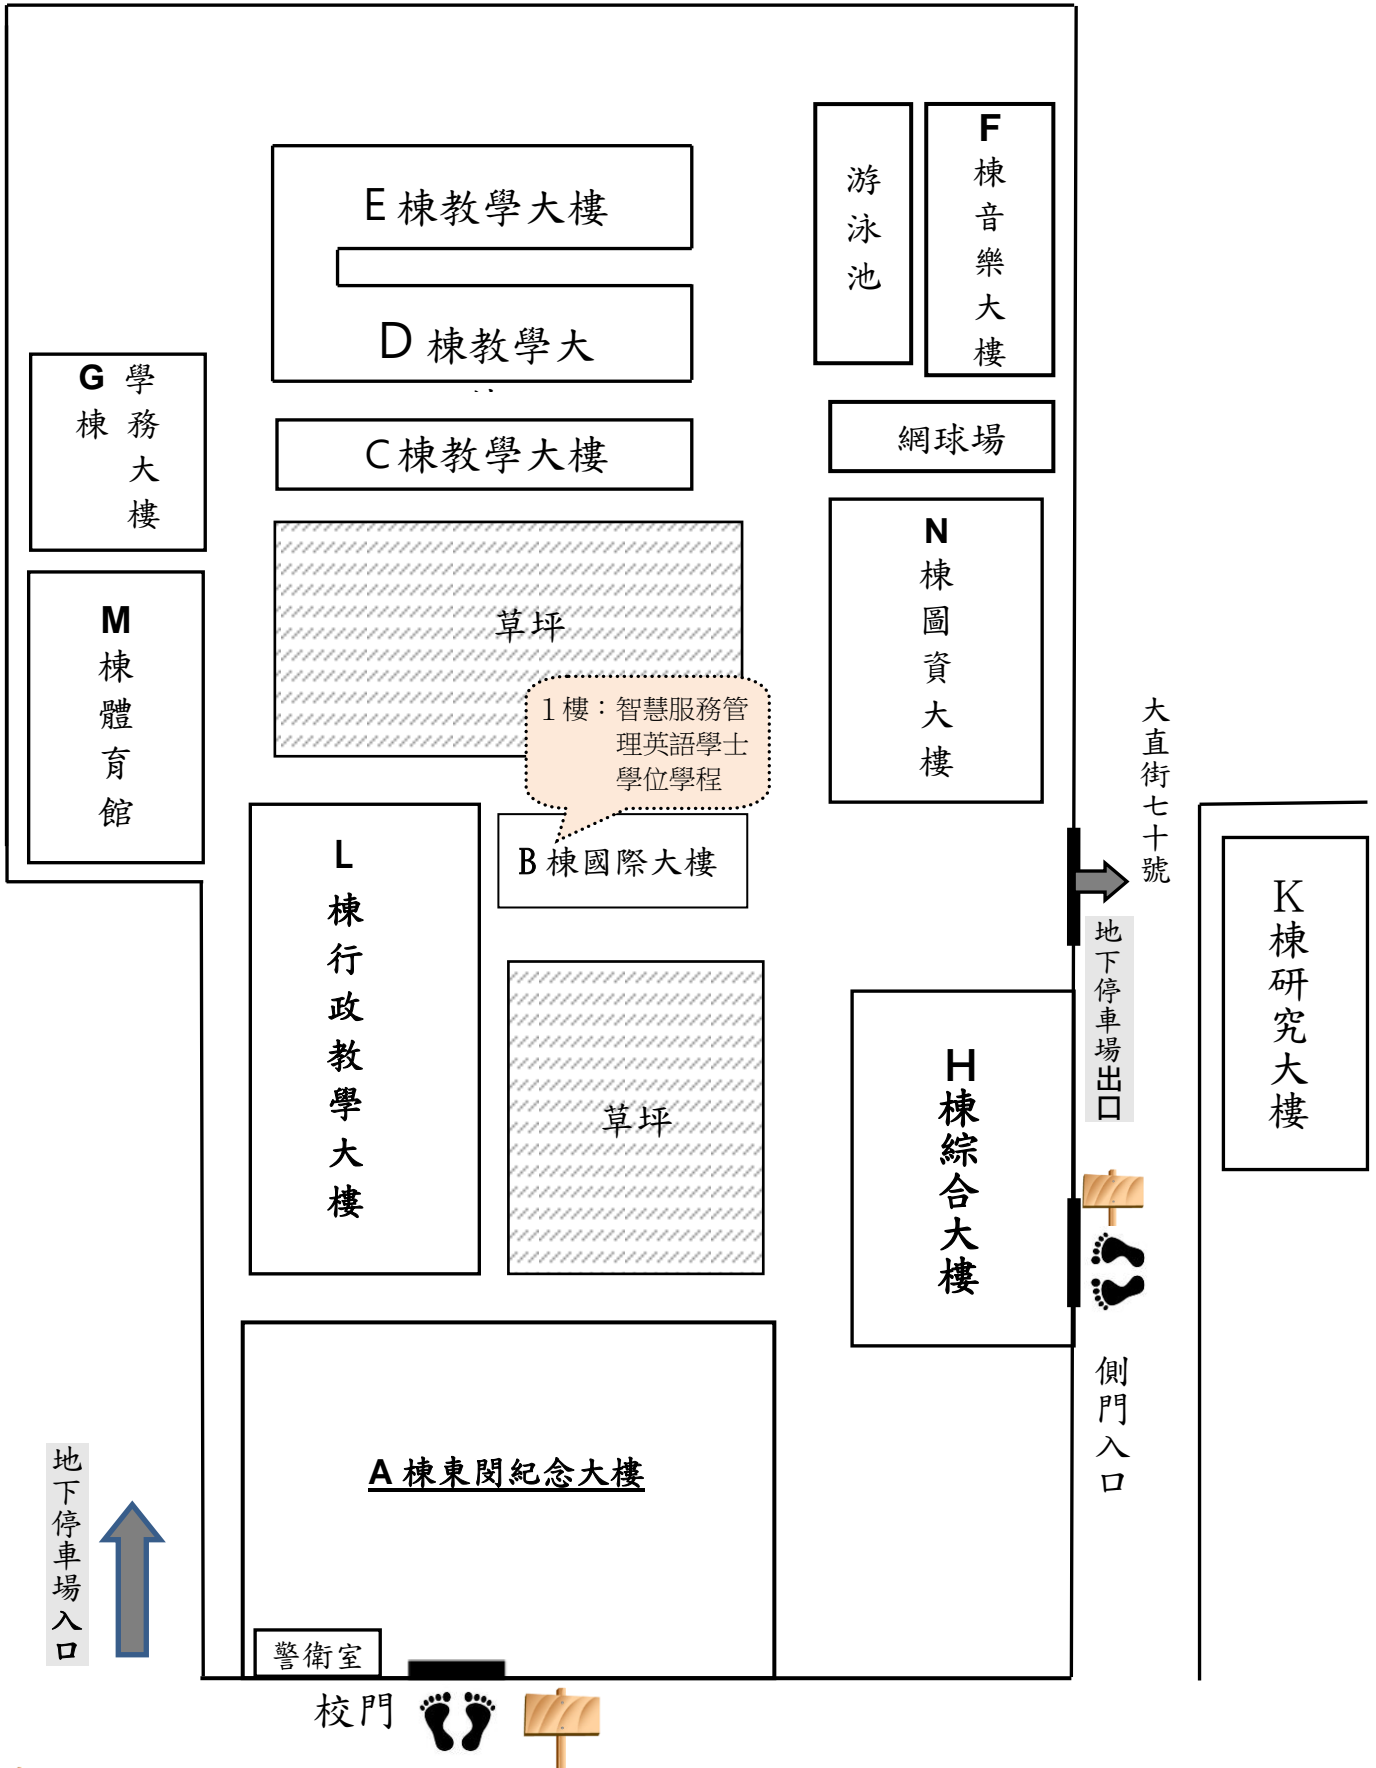

實踐大學 115學年度 臺北校區  
大學「申請入學」招生考試報到地點平面圖

 為試場分配表公佈欄所在位置